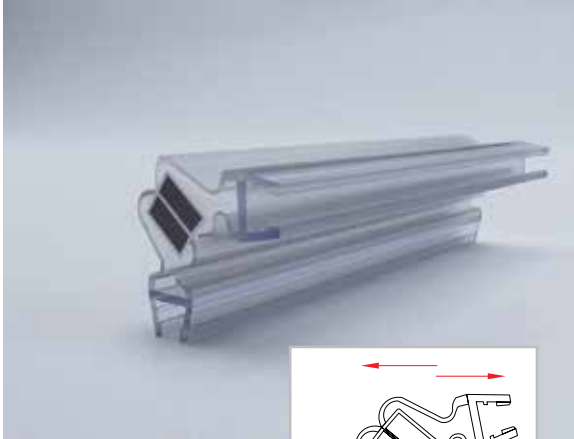

Magnet Seal Stripe Short Type

→ 90°

→ 180°

CAM KALINLIĞI / Glass Thicknesses : 4 / 5 / 6 mm

STOK BOYU / Stock Size : 150 / 180 / 200 cm

ADET - KOLİ / Pieces - Box : 50 Takım / 1 Koli
50 Sets / 1 Box

MF 04

ALÜMİNYUM SÜRME MIKNATIS