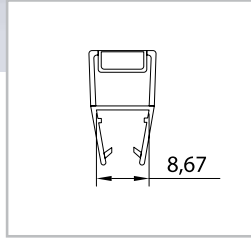

STOK BOYU / Stock Size : 150 / 180 / 200 cm

ADET - KOLİ / Pieces - Box : 50 Takım / 1 Koli
50 Sets / 1 Box

MF 06

180° KISA MIKNATISLI FİTİL

Short Type Magnet Seal Stripe For 180°

→ 180°

CAM KALINLIĞI / Glass Thicknesses : 4 / 5 / 6 / 8 mm

STOK BOYU / Stock Size : 150 / 180 / 200 cm

ADET - KOLİ / Pieces - Box : 50 Takım / 1 Koli
50 Sets / 1 Box

MF 07

1 SABİT 1 KÖŞE MIKNATISLI FİTİL

Magnet Seal Stripe For 90° & Fixed Type

→ MF 05

CAM KALINLIĞI / Glass Thicknesses : 4 / 5 / 6 / 8 mm

STOK BOYU / Stock Size : 150 / 180 / 200 cm

ADET - KOLİ / Pieces - Box : 50 Takım / 1 Koli
50 Sets / 1 Box

MF 08

10-12 mm KÖŞE MIKNATISLI FİTİL

Magnet Seal Stripe For 10-12 mm Glass

→ 90°

→ 180°

CAM KALINLIĞI / Glass Thicknesses : 8 / 10 / 12 mm