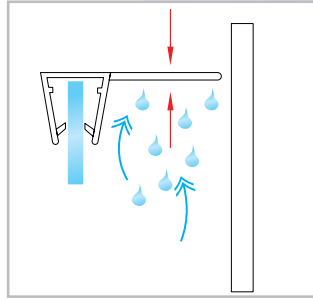

6-8-10 mm KÖŞE MIKNATISLI FİTİL
Magnet Seal Stripe For 6-8-10 mm Glass

→ 90°

→ 180°

SF 01

DİKEY SIZDIRMAZLIK FİTİLİ

Water Seal Stripe

→ 90°

CAM KALINLIĞI / Glass Thicknesses : 4 / 5 / 6 mm