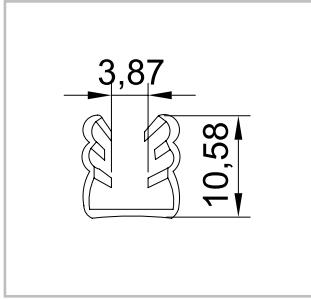

Seal Stripe For Join Two Glass

CAM KALINLIĞI / Glass Thicknees : 4 / 5 / 6 mm

STOK BOYU / Stock Size : 150 / 180 / 200 cm

ADET - KOLİ / Pieces - Box : 100 Adet / 1 Koli
100 Pieces / 1 Box

→ 90°

SF 07 KANAL İÇİ FİTİL

PVC Profile

CAM KALINLIĞI / Glass Thickness : 5 / 6 mm

STOK BOYU / Stock Size : 150 / 180 / 200 cm

ADET - KOLİ / Pieces - Box : 150 Adet / 1 Koli
150 Pieces / 1 Box

SF 08 DİKEY SIZDIRMAZLIK

Water Seal Stripe

STOK BOYU / Stock Size : 150 / 180 / 200 cm

ADET - KOLİ / Pieces - Box : 150 Adet / 1 Koli
150 Pieces / 1 Box

SF 25 KANAL İÇİ FİTİL 6 mm

PVC Profile 6 mm

CAM KALINLIĞI / Glass Thicknees : 6 mm

STOK BOYU / Stock Size : 150 / 180 / 200 cm