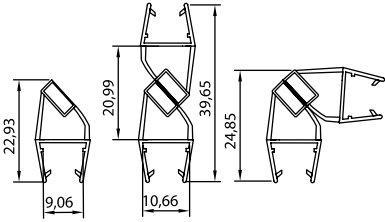

STOK BOYU / Stock Size : 150 / 180 / 200 cm

ADET - KOLİ / Pieces - Box : 50 Takım / 1 Koli
50 Sets / 1 Box

MF 06

180° KISA MIKNATISLI FİTİL

Short Type Magnet Seal Stripe For 180°

→ 180°

CAM KALINLIĞI / Glass Thicknesses : 4 / 5 / 6 / 8 mm

STOK BOYU / Stock Size : 150 / 180 / 200 cm

ADET - KOLİ / Pieces - Box : 50 Takım / 1 Koli
50 Sets / 1 Box

MF 08

10-12 mm KÖŞE MIKNATISLI FİTİL

Magnet Seal Stripe For 10-12 mm Glass

→ 90°

→ 180°

CAM KALINLIĞI / Glass Thicknesses : 8 / 10 / 12 mm

STOK BOYU / Stock Size : 150 / 180 / 200 cm

ADET - KOLİ / Pieces - Box : 50 Takım / 1 Koli
50 Sets / 1 Box

MF 09

6-8-10 mm KÖŞE MIKNATISLI FİTİL

Magnet Seal Stripe For 6-8-10 mm Glass

→ 90°

→ 180°

CAM KALINLIĞI / Glass Thicknesses : 6 / 8 / 10 mm