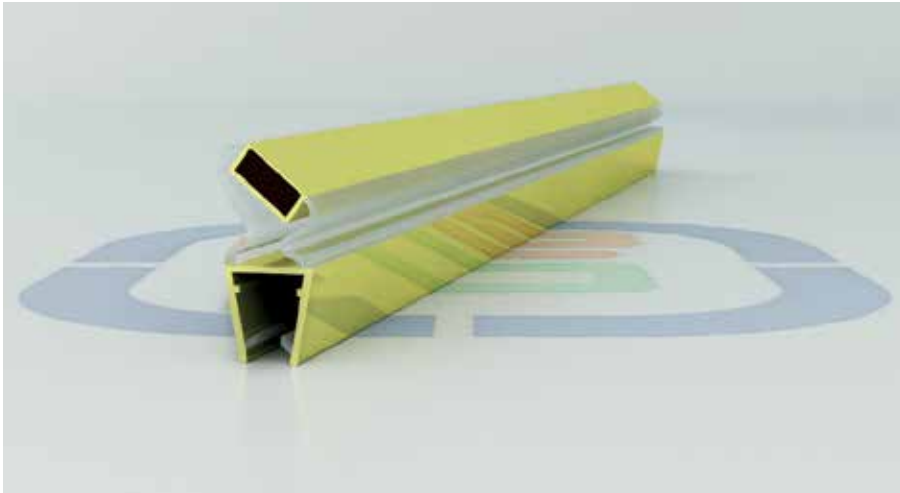

MF 01
METALLIC
GOLD

UNIVERSAL MIKNATISLI FİTİL

Magnet Seal Stripe

→ 90°