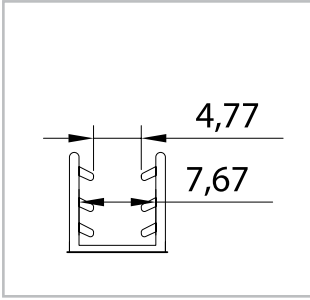

Seal Stripe For Join Two Glass

CAM KALINLIĞI / Glass Thicknees : 4 / 5 / 6 mm

STOK BOYU / Stock Size : 150 / 180 / 200 cm

ADET - KOLİ / Pieces - Box : 100 Adet / 1 Koli
100 Pieces / 1 Box

→ 90°

SF 07 KANAL İÇİ FİTİL

PVC Profile

CAM KALINLIĞI / Glass Thickness : 5 / 6 mm

STOK BOYU / Stock Size : 150 / 180 / 200 cm

ADET - KOLİ / Pieces - Box : 150 Adet / 1 Koli
150 Pieces / 1 Box

SF 08 DİKEY SIZDIRMAZLIK

Water Seal Stripe