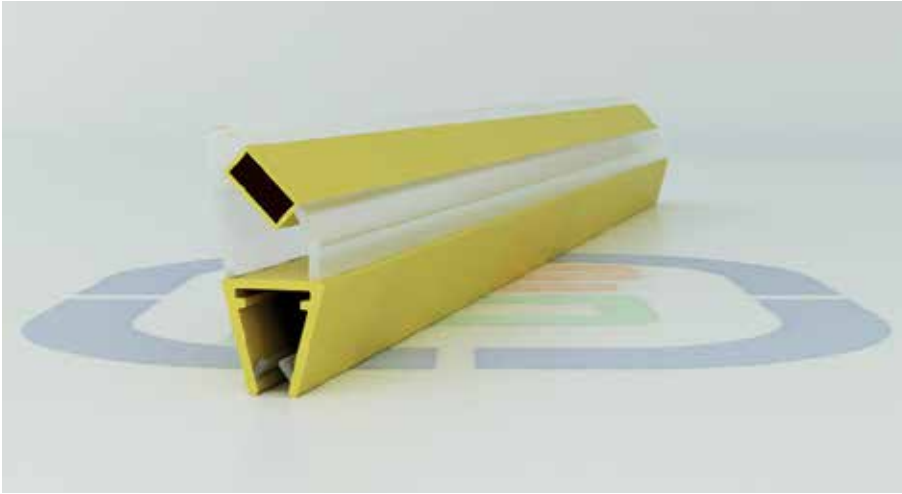

MF 02
GOLD

KÖŞE MIKNATISLI FİTİL

Corner Magnet Seal Stripe

→ 90°