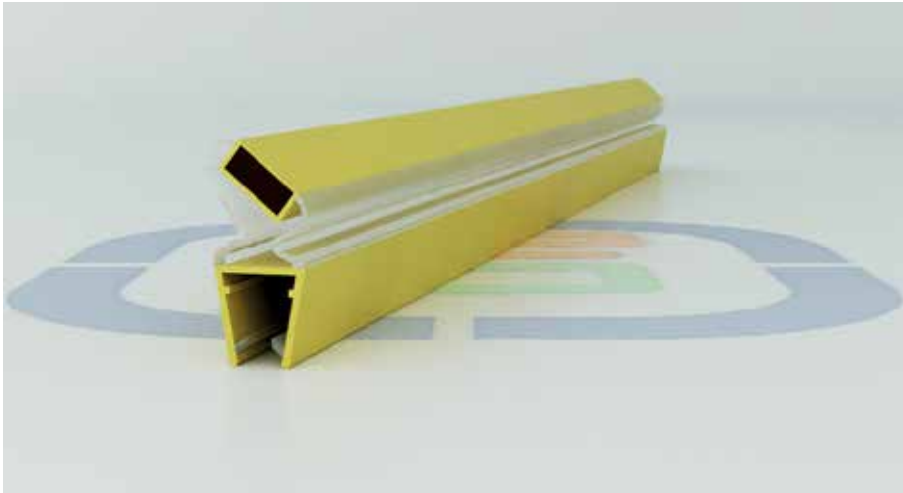

MF 01
GOLD

UNIVERSAL MIKNATISLI FİTİL

Magnet Seal Stripe