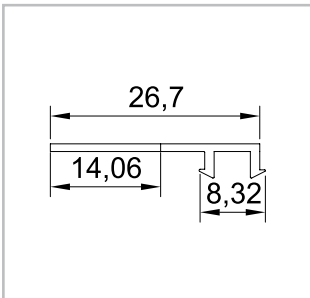

PVC Profile

CAM KALINLIĞI / Glass Thickness : 5 / 6 mm

STOK BOYU / Stock Size : 150 / 180 / 200 cm

ADET - KOLİ / Pieces - Box : 150 Adet / 1 Koli
150 Pieces / 1 Box

SF 08 DİKEY SIZDIRMAZLIK

Water Seal Stripe