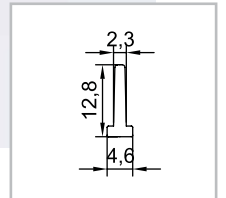

T FİTİL

Soft PVC Seal