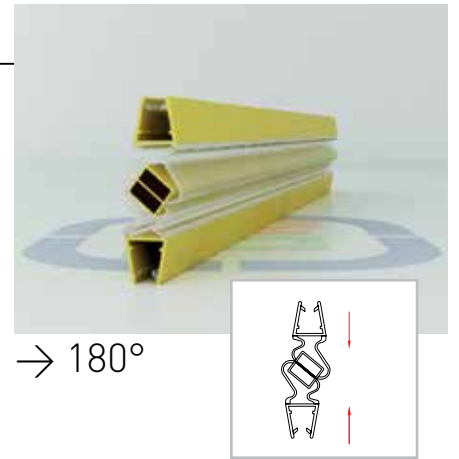

MF 01
GOLD

UNIVERSAL MIKNATISLI FİTİL

Magnet Seal Stripe