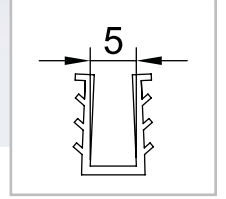

KOMPAK CAM FİTİL

Soft PVC Seal