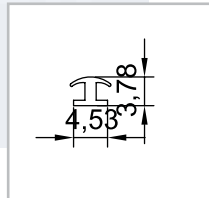

T ÇENE PROFİLİ

Soft PVC Seal

Ultra Yumuşak Kırılma Önleyici