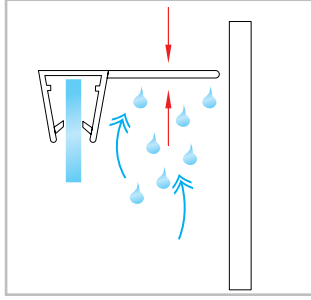

SF 02

DİKEY SIZDIRMAZLIK FİTİLİ

Water Seal Stripe

→ 90°

CAM KALINLIĞI / Glass Thicknees : 4 / 5 / 6 mm

STOK BOYU / Stock Size : 150 / 180 / 200 cm

ADET - KOLİ / Pieces - Box : 200 Adet / 1 Koli
200 Pieces / 1 Box