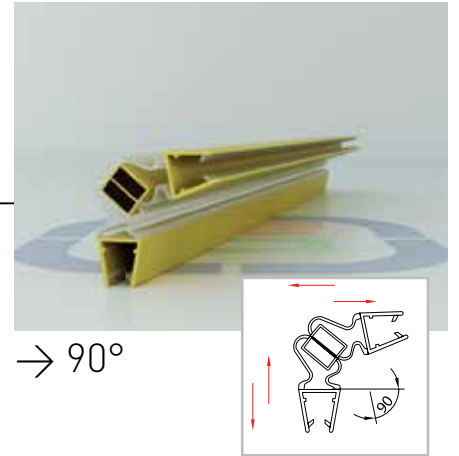

MF 01
GOLD

UNIVERSAL MIKNATISLI FİTİL

Magnet Seal Stripe