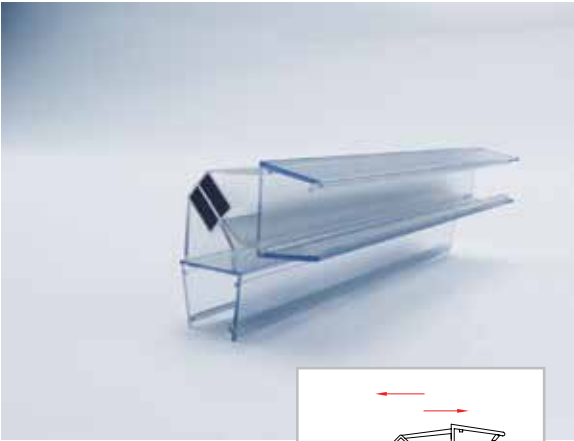

MF 08

10-12 mm KÖŞE MIKNATISLI FİTİL

Magnet Seal Stripe For 10-12 mm Glass

→ 90°