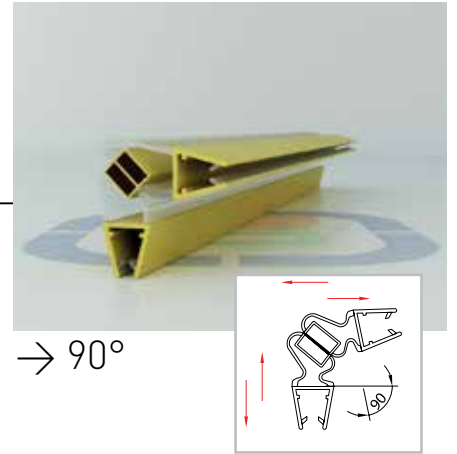

MF 02
GOLD

KÖŞE MIKNATISLI FİTİL

Corner Magnet Seal Stripe

→ 90°