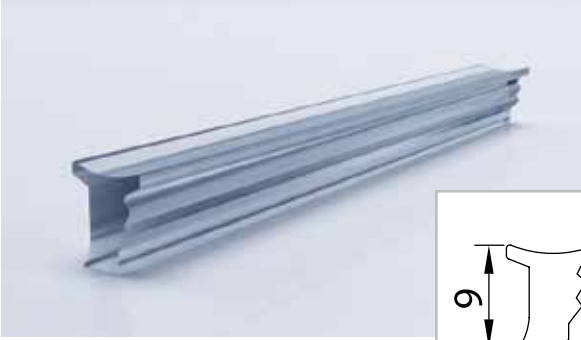

STOK BOYU / Stock Size : 150 / 180 / 200 cm

ADET - KOLİ / Pieces - Box : 150 Adet / 1 Koli
150 Pieces / 1 Box

YUMUŞAK FİTİL GRUBU / Soft PVC Seal Group

S 01

BELLA KAMA

Soft PVC Seal

Ultra Yumuşak Kırılma Önleyici