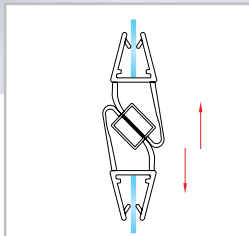

→ 90°

→ 180°

MF 02

KÖŞE MIKNATISLI FİTİL

Corner Magnet Seal Stripe

→ 90°

→ 180°

CAM KALINLIĞI / Glass Thicknesses : 4 / 5 / 6 mm

STOK BOYU / Stock Size : 150 / 180 / 200 cm

ADET - KOLİ / Pieces - Box : 50 Takım / 1 Koli
50 Sets / 1 Box

MF 02
GOLD

KÖŞE MIKNATISLI FİTİL

Corner Magnet Seal Stripe

→ 90°

→ 180°

MF 02
BLACK

KÖŞE MIKNATISLI FİTİL

Corner Magnet Seal Stripe

→ 90°

→ 180°

MF 02
METALLIC
GOLD

KÖŞE MIKNATISLI FİTİL

Corner Magnet Seal Stripe

→ 90°