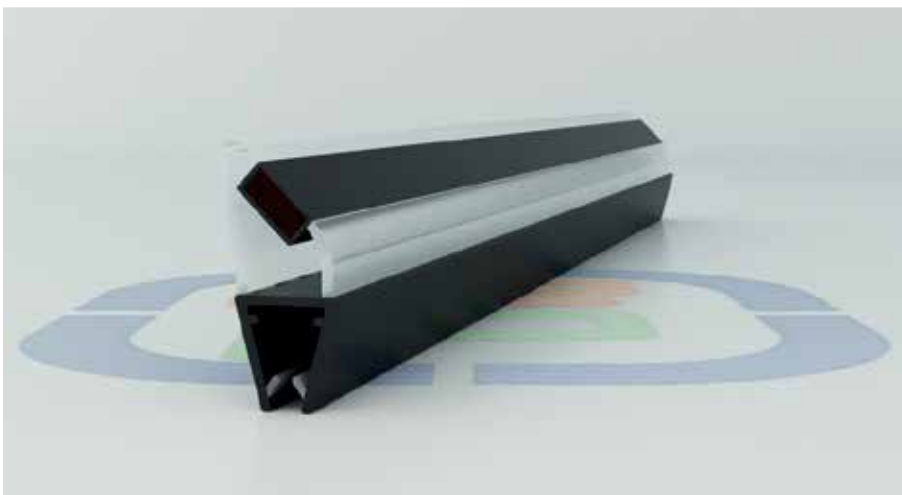

KÖŞE MIKNATISLI FİTİL

Corner Magnet Seal Stripe

→ 90°