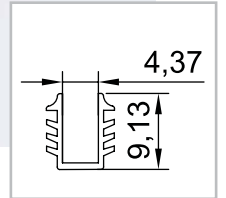

CAM FİTİL

Soft PVC Seal