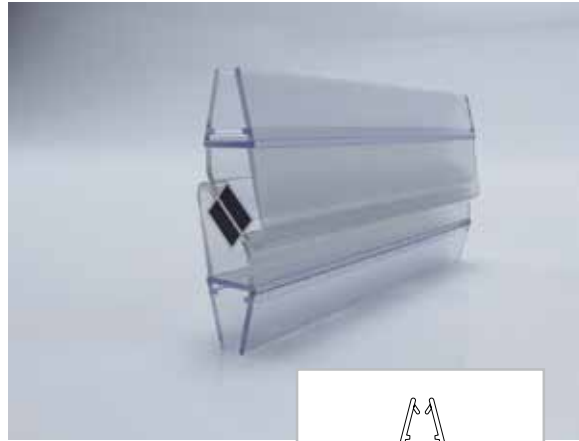

MF 02

KÖŞE MIKNATISLI FİTİL

Corner Magnet Seal Stripe

→ 90°

→ 180°

CAM KALINLIĞI / Glass Thicknesses : 4 / 5 / 6 mm

STOK BOYU / Stock Size : 150 / 180 / 200 cm

ADET - KOLİ / Pieces - Box : 50 Takım / 1 Koli
50 Sets / 1 Box