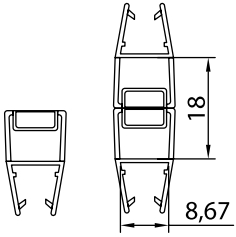

STOK BOYU / Stock Size : 150 / 180 / 200 cm

ADET - KOLİ / Pieces - Box : 50 Takım / 1 Koli
50 Sets / 1 Box

MF 02
GOLD

KÖŞE MIKNATISLI FİTİL

Corner Magnet Seal Stripe

→ 90°

→ 180°

MF 02
BLACK

Magnet Seal Stripe Short Type

→ 90°

→ 180°

CAM KALINLIĞI / Glass Thicknesses : 4 / 5 / 6 mm

STOK BOYU / Stock Size : 150 / 180 / 200 cm

ADET - KOLİ / Pieces - Box : 50 Takım / 1 Koli
50 Sets / 1 Box

MF 04

ALÜMİNYUM SÜRME MIKNATIS

Magnet Seal For Aluminium Profile

STOK BOYU / Stock Size : 150 / 180 / 200 cm

ADET - KOLİ / Pieces - Box : 100 Takım / 1 Koli
100 Sets / 1 Box

MF 05

180° MIKNATISLI FİTİL

Magnet Seal Stripe For 180°

→ 180°

CAM KALINLIĞI / Glass Thicknesses : 4 / 5 / 6 / 8 mm

STOK BOYU / Stock Size : 150 / 180 / 200 cm

ADET - KOLİ / Pieces - Box : 50 Takım / 1 Koli
50 Sets / 1 Box

MF 06

180° KISA MIKNATISLI FİTİL

Short Type Magnet Seal Stripe For 180°

→ 180°

CAM KALINLIĞI / Glass Thicknesses : 4 / 5 / 6 / 8 mm