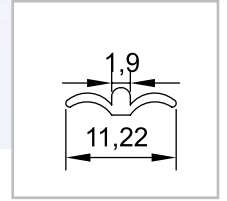

S106

MARTI FİTİL
Soft PVC Seal