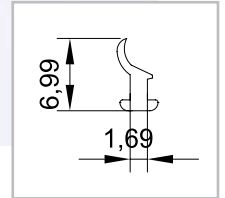

KAYAR KAPI FİTİLİ

Soft PVC Seal