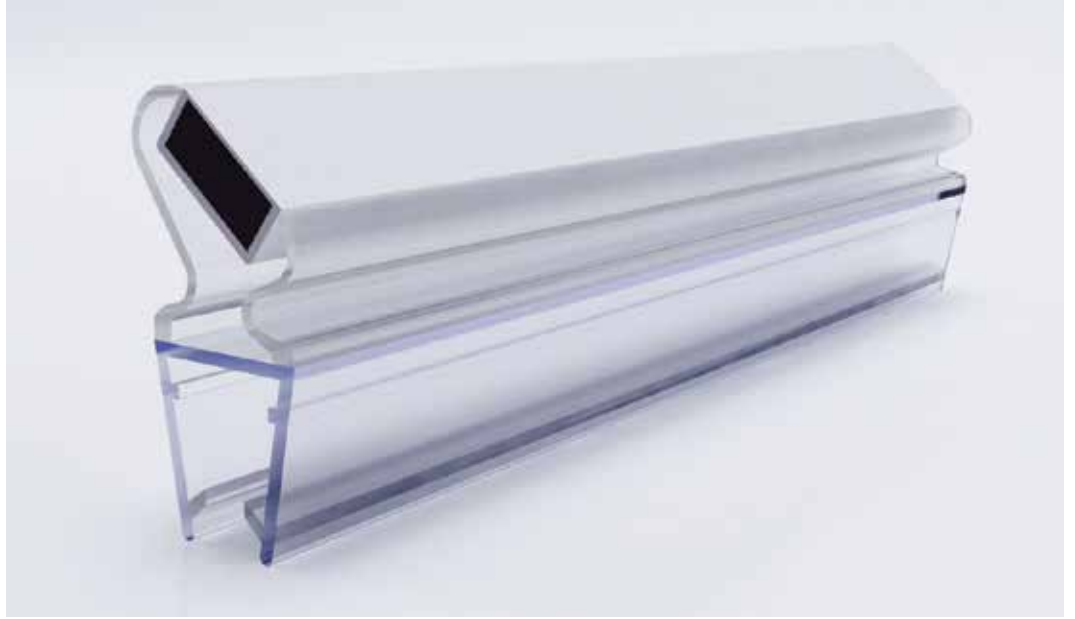

FİTİL GRUBU

Seal Stripe

MF 01

UNIVERSAL MIKNATISLI FİTİL

Magnet Seal Stripe

→ 90°

→ 180°

CAM KALINLIĞI / Glass Thicknesses : 4 / 5 / 6 mm