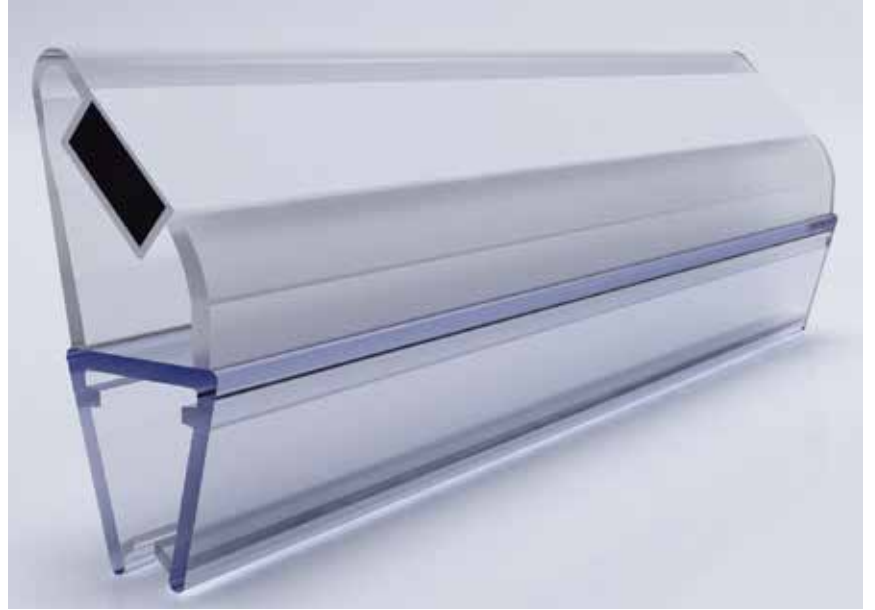

→ 90°

→ 180°

MF 02

KÖŞE MIKNATISLI FİTİL

Corner Magnet Seal Stripe

→ 90°

→ 180°

CAM KALINLIĞI / Glass Thicknesses : 4 / 5 / 6 mm