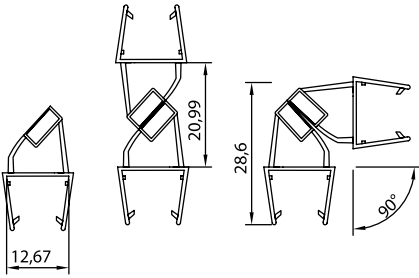

STOK BOYU / Stock Size : 150 / 180 / 200 cm

ADET - KOLİ / Pieces - Box : 50 Takım / 1 Koli
50 Sets / 1 Box

MF 06

180° KISA MIKNATISLI FİTİL

Short Type Magnet Seal Stripe For 180°

→ 180°

CAM KALINLIĞI / Glass Thicknesses : 4 / 5 / 6 / 8 mm

STOK BOYU / Stock Size : 150 / 180 / 200 cm

ADET - KOLİ / Pieces - Box : 50 Takım / 1 Koli
50 Sets / 1 Box

MF 07

1 SABİT 1 KÖŞE MIKNATISLI FİTİL

Magnet Seal Stripe For 90° & Fixed Type

→ MF 05

CAM KALINLIĞI / Glass Thicknesses : 4 / 5 / 6 / 8 mm

STOK BOYU / Stock Size : 150 / 180 / 200 cm

ADET - KOLİ / Pieces - Box : 50 Takım / 1 Koli
50 Sets / 1 Box

MF 08

10-12 mm KÖŞE MIKNATISLI FİTİL

Magnet Seal Stripe For 10-12 mm Glass

→ 90°

→ 180°

CAM KALINLIĞI / Glass Thicknesses : 8 / 10 / 12 mm

STOK BOYU / Stock Size : 150 / 180 / 200 cm

ADET - KOLİ / Pieces - Box : 50 Takım / 1 Koli
50 Sets / 1 Box

MF 09

6-8-10 mm KÖŞE MIKNATISLI FİTİL

Magnet Seal Stripe For 6-8-10 mm Glass

→ 90°

→ 180°

CAM KALINLIĞI / Glass Thicknesses : 6 / 8 / 10 mm