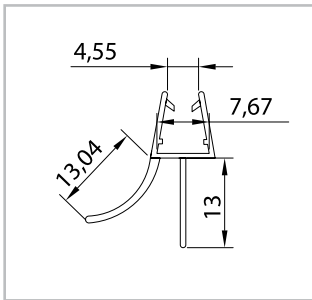

Water Seal Stripe

**CAM KALINLIĞI / Glass Thicknesses : 4 / 5 / 6 mm****STOK BOYU / Stock Size : 150 / 180 / 200 cm****ADET - KOLİ / Pieces - Box : 100 Adet / 1 Koli**
100 Pieces / 1 Box

SF 05 PİVOT KAPI BALON FİTİLİ