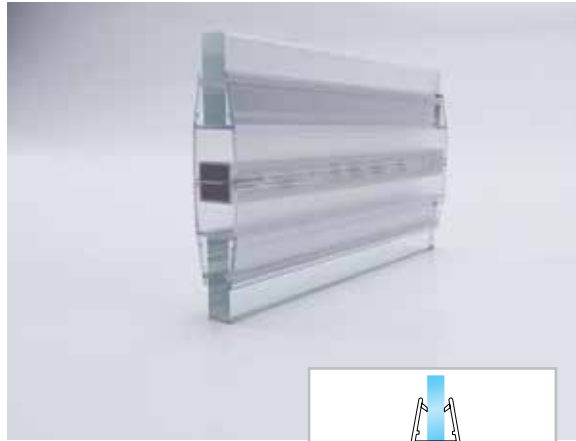

Magnet Seal For Aluminium Profile

STOK BOYU / Stock Size : 150 / 180 / 200 cm

ADET - KOLİ / Pieces - Box : 100 Takım / 1 Koli
100 Sets / 1 Box

MF 05

180° MIKNATISLI FİTİL

Magnet Seal Stripe For 180°

→ 180°

CAM KALINLIĞI / Glass Thicknesses : 4 / 5 / 6 / 8 mm