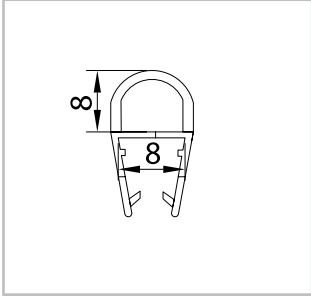

SF 05 PİVOT KAPI BALON FİTİLİ

Water Seal Stripe

CAM KALINLIĞI / Glass Thicknees : 5 / 6 / 8 mm

STOK BOYU / Stock Size : 150 / 180 / 200 cm

ADET - KOLİ / Pieces - Box : 150 Adet / 1 Koli
150 Pieces / 1 Box