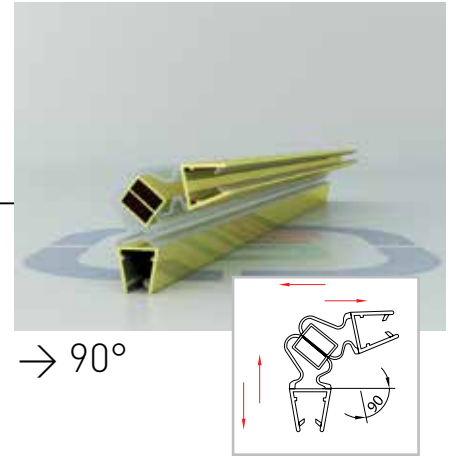

MF 01
METALLIC
GOLD

UNIVERSAL MIKNATISLI FİTİL

Magnet Seal Stripe

→ 90°