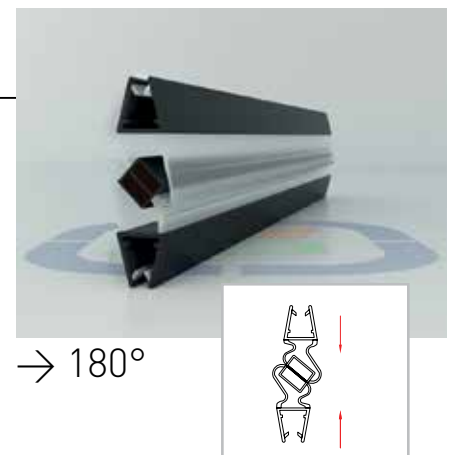

MF 02
GOLD

KÖŞE MIKNATISLI FİTİL

Corner Magnet Seal Stripe

→ 90°

→ 180°

MF 02
BLACK

KÖŞE MIKNATISLI FİTİL

Corner Magnet Seal Stripe

→ 90°

→ 180°