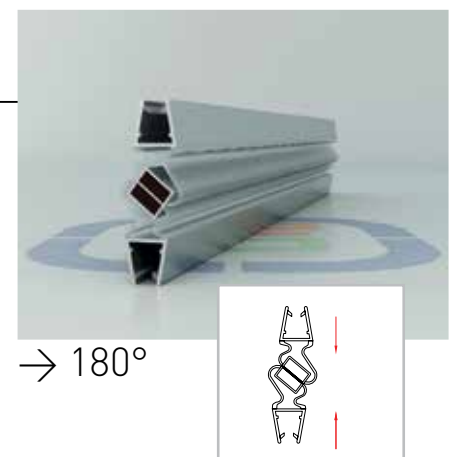

→ 90°

→ 180°

MF 02

KÖŞE MIKNATISLI FİTİL

Corner Magnet Seal Stripe

→ 90°

→ 180°

CAM KALINLIĞI / Glass Thicknesses : 4 / 5 / 6 mm