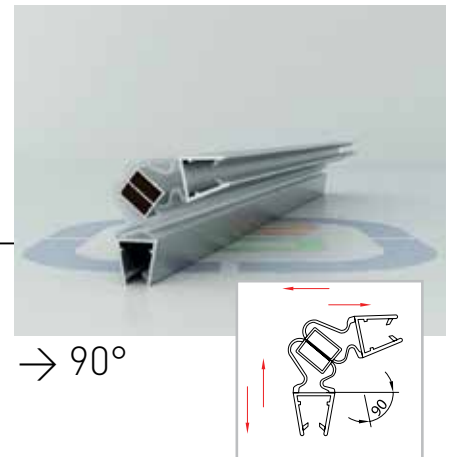

→ 90°

→ 180°

MF 02

KÖŞE MIKNATISLI FİTİL

Corner Magnet Seal Stripe

→ 90°

→ 180°

CAM KALINLIĞI / Glass Thicknesses : 4 / 5 / 6 mm