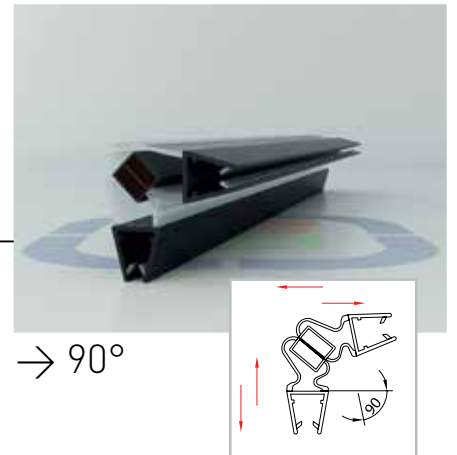

KÖŞE MIKNATISLI FİTİL

Corner Magnet Seal Stripe

→ 90°