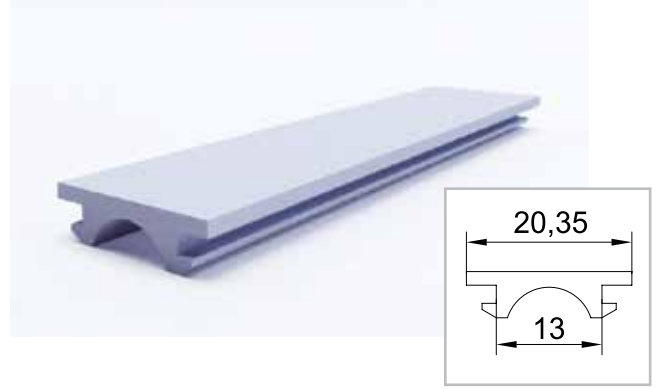

YUMUŞAK FİTİL GRUBU / Soft PVC Seal Group

S 24

ALÜMİNYUM KAPAMA FİTİLİ

Soft PVC Seal

S 32

SİNEKLİK KAPAMA FİTİLİ

Soft PVC Seal

S 36