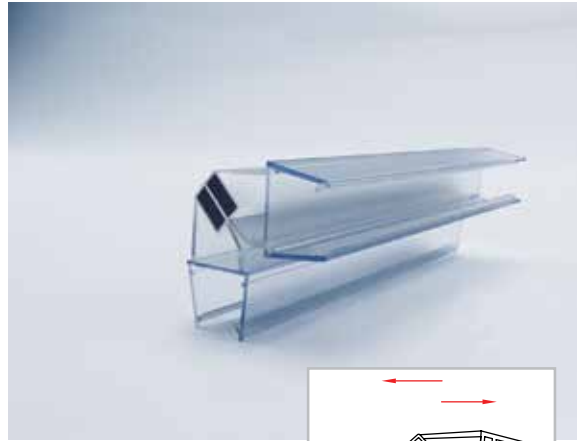

STOK BOYU / Stock Size : 150 / 180 / 200 cm

ADET - KOLİ / Pieces - Box : 50 Takım / 1 Koli
50 Sets / 1 Box

MF 09

6-8-10 mm KÖŞE MIKNATISLI FİTİL

Magnet Seal Stripe For 6-8-10 mm Glass

→ 90°

→ 180°

CAM KALINLIĞI / Glass Thicknesses : 6 / 8 / 10 mm