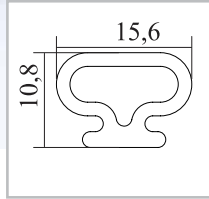

YUMUŞAK FİTİL GRUBU / Soft PVC Seal Group

S 13

DIŞ CEPHE ALÜMİNYUM FİTİL

Soft PVC Seal