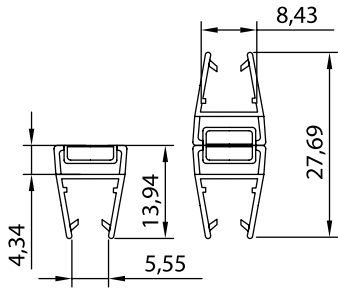

Magnet Seal For Aluminium Profile

STOK BOYU / Stock Size : 150 / 180 / 200 cm

ADET - KOLİ / Pieces - Box : 100 Takım / 1 Koli
100 Sets / 1 Box

MF 05

180° MIKNATISLI FİTİL

Magnet Seal Stripe For 180°

→ 180°

CAM KALINLIĞI / Glass Thicknesses : 4 / 5 / 6 / 8 mm

STOK BOYU / Stock Size : 150 / 180 / 200 cm

ADET - KOLİ / Pieces - Box : 50 Takım / 1 Koli
50 Sets / 1 Box

MF 06

180° KISA MIKNATISLI FİTİL

Short Type Magnet Seal Stripe For 180°

→ 180°

CAM KALINLIĞI / Glass Thicknesses : 4 / 5 / 6 / 8 mm