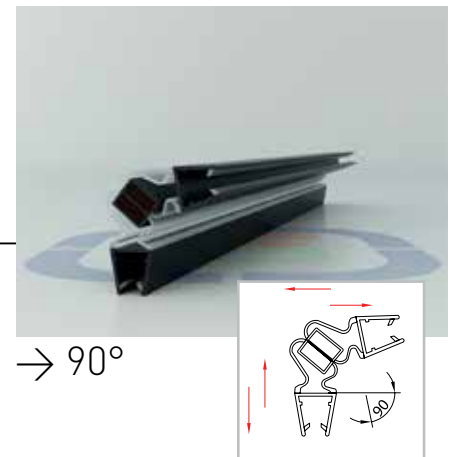

STOK BOYU / Stock Size : 150 / 180 / 200 cm

ADET - KOLİ / Pieces - Box : 50 Takım / 1 Koli
50 Sets / 1 Box

MF 01
GOLD

UNIVERSAL MIKNATISLI FİTİL

Magnet Seal Stripe

MF 01
BLACK

UNIVERSAL MIKNATISLI FİTİL

Magnet Seal Stripe