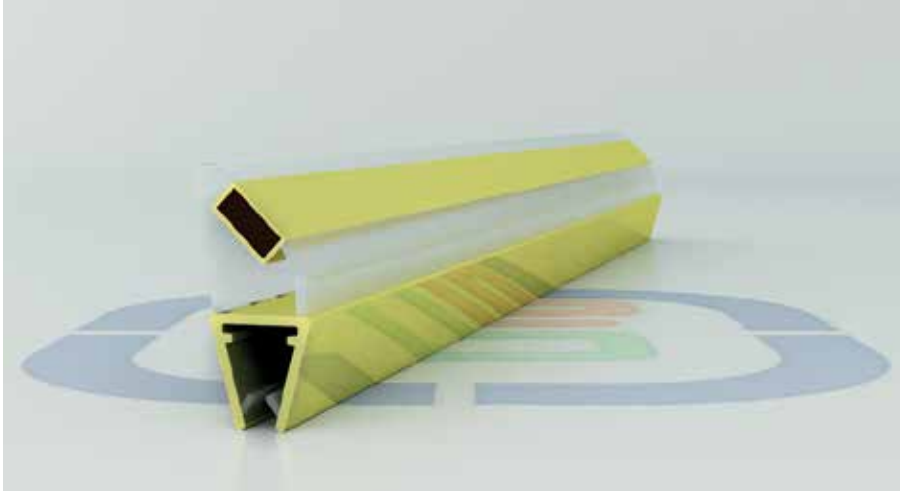

KÖŞE MIKNATISLI FİTİL

Corner Magnet Seal Stripe

→ 90°

→ 180°

MF 02
METALLIC
GOLD

KÖŞE MIKNATISLI FİTİL

Corner Magnet Seal Stripe

→ 90°