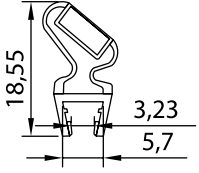

Magnet Seal Stripe Short Type

→ 90°

→ 180°

CAM KALINLIĞI / Glass Thicknesses : 4 / 5 / 6 mm

STOK BOYU / Stock Size : 150 / 180 / 200 cm

ADET - KOLİ / Pieces - Box : 50 Takım / 1 Koli
50 Sets / 1 Box

MF 04

ALÜMİNYUM SÜRME MIKNATIS