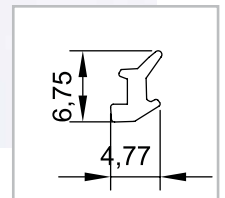

KAYAR PROFİL FİTİLİ

Soft PVC Seal