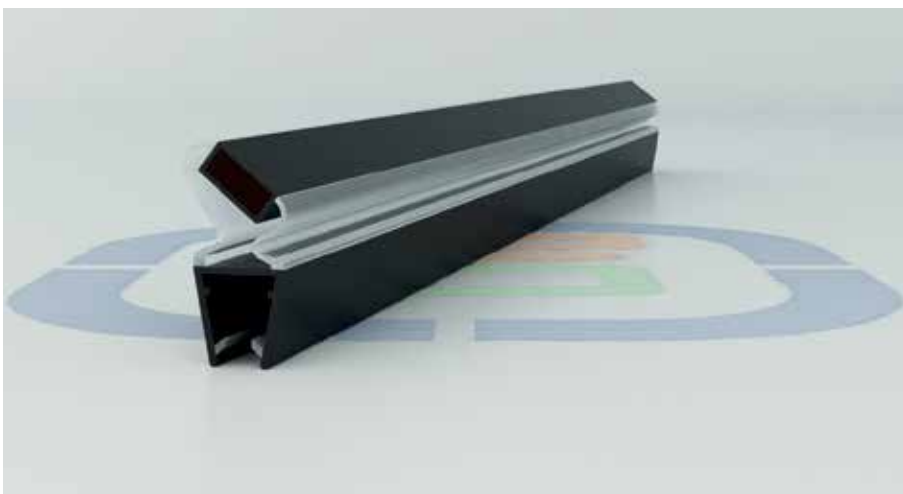

STOK BOYU / Stock Size : 150 / 180 / 200 cm

ADET - KOLİ / Pieces - Box : 50 Takım / 1 Koli
50 Sets / 1 Box

MF 01
GOLD

UNIVERSAL MIKNATISLI FİTİL

Magnet Seal Stripe

MF 01
BLACK

UNIVERSAL MIKNATISLI FİTİL

Magnet Seal Stripe