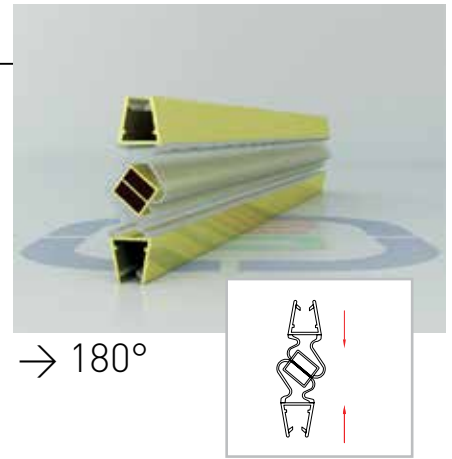

MF 01
METALLIC
GOLD

UNIVERSAL MIKNATISLI FİTİL

Magnet Seal Stripe

→ 90°

→ 180°

MF 01
METALLIC
CHROME

UNIVERSAL MIKNATISLI FİTİL

Magnet Seal Stripe

→ 90°

→ 180°