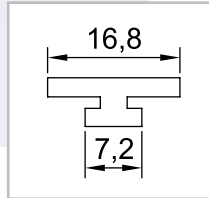

KOMPAK CAM FİTİL

Soft PVC Seal