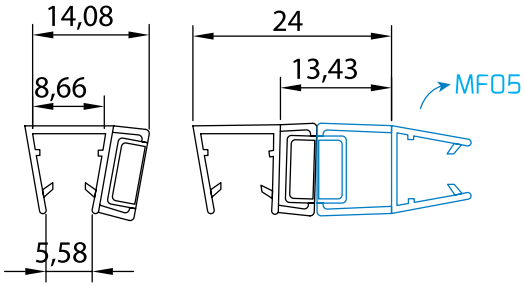

MF 07

1 SABİT 1 KÖŞE MIKNATISLI FİTİL

Magnet Seal Stripe For 90° & Fixed Type

→ MF 05