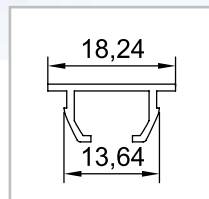

SF 36 KANAL KAPAMA GRİ

PVC Profile