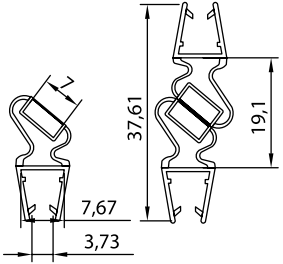

FİTİL GRUBU

Seal Stripe

MF 01

UNIVERSAL MIKNATISLI FİTİL

Magnet Seal Stripe

→ 90°

→ 180°

CAM KALINLIĞI / Glass Thicknesses : 4 / 5 / 6 mm

STOK BOYU / Stock Size : 150 / 180 / 200 cm

ADET - KOLİ / Pieces - Box : 50 Takım / 1 Koli
50 Sets / 1 Box

MF 01
GOLD

UNIVERSAL MIKNATISLI FİTİL

Magnet Seal Stripe

MF 01
BLACK

UNIVERSAL MIKNATISLI FİTİL

Magnet Seal Stripe

→ 90°

→ 180°

MF 02

KÖŞE MIKNATISLI FİTİL

Corner Magnet Seal Stripe

→ 90°

→ 180°

CAM KALINLIĞI / Glass Thicknesses : 4 / 5 / 6 mm

STOK BOYU / Stock Size : 150 / 180 / 200 cm

ADET - KOLİ / Pieces - Box : 50 Takım / 1 Koli
50 Sets / 1 Box

MF 02
GOLD

KÖŞE MIKNATISLI FİTİL

Corner Magnet Seal Stripe

→ 90°

→ 180°

MF 02
BLACK