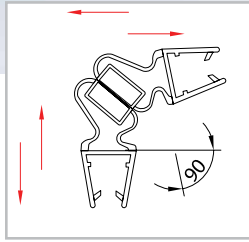

FİTİL GRUBU

Seal Stripe

MF 01

UNIVERSAL MIKNATISLI FİTİL

Magnet Seal Stripe

→ 90°

→ 180°

CAM KALINLIĞI / Glass Thicknesses : 4 / 5 / 6 mm