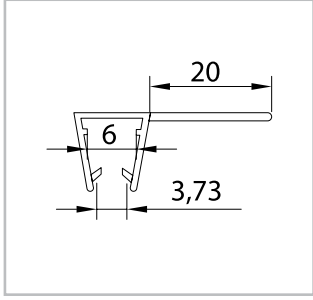

SF 02

DİKEY SIZDIRMAZLIK FİTİLİ

Water Seal Stripe

→ 90°

CAM KALINLIĞI / Glass Thicknees : 4 / 5 / 6 mm

STOK BOYU / Stock Size : 150 / 180 / 200 cm

ADET - KOLİ / Pieces - Box : 200 Adet / 1 Koli
200 Pieces / 1 Box