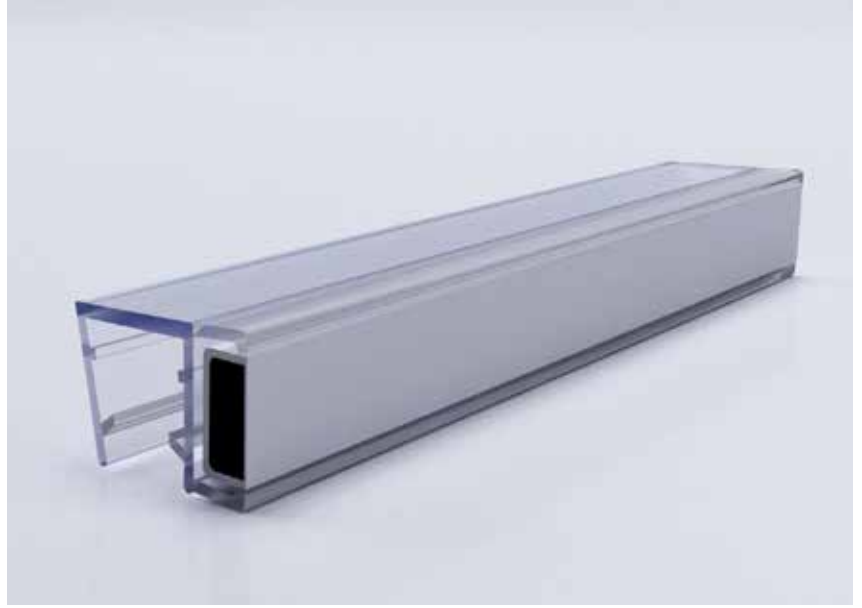

MF 07

1 SABİT 1 KÖŞE MIKNATISLI FİTİL

Magnet Seal Stripe For 90° & Fixed Type

→ MF 05