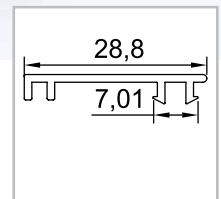

ADET - KOLİ / Pieces - Box : 150 Adet / 1 Koli
150 Pieces / 1 Box

SF 36 KANAL KAPAMA GRİ

PVC Profile

SF400 BOY MENTEŞE SIZDIRMAZLIK FİTİL

Water Seal Stripe

STOK BOYU / Stock Size : 150 / 180 / 200 cm

ADET - KOLİ / Pieces - Box : 150 Adet / 1 Koli
150 Pieces / 1 Box