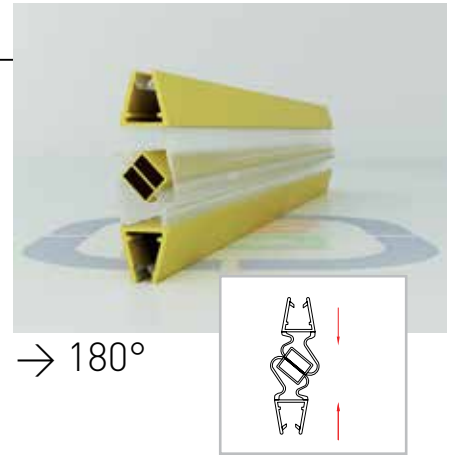

STOK BOYU / Stock Size : 150 / 180 / 200 cm

ADET - KOLİ / Pieces - Box : 50 Takım / 1 Koli
50 Sets / 1 Box

MF 02
GOLD

KÖŞE MIKNATISLI FİTİL

Corner Magnet Seal Stripe

→ 90°

→ 180°

MF 02
BLACK