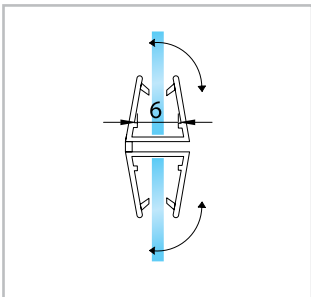

Water Seal Stripe

CAM KALINLIĞI / Glass Thicknees : 5 / 6 / 8 mm

STOK BOYU / Stock Size : 150 / 180 / 200 cm

ADET - KOLİ / Pieces - Box : 150 Adet / 1 Koli
150 Pieces / 1 Box

SF 06 İKİ CAM BİRLEŞTİRME PROFİLİ

Seal Stripe For Join Two Glass

CAM KALINLIĞI / Glass Thicknees : 4 / 5 / 6 mm

STOK BOYU / Stock Size : 150 / 180 / 200 cm

ADET - KOLİ / Pieces - Box : 100 Adet / 1 Koli
100 Pieces / 1 Box

→ 90°

SF 07 KANAL İÇİ FİTİL