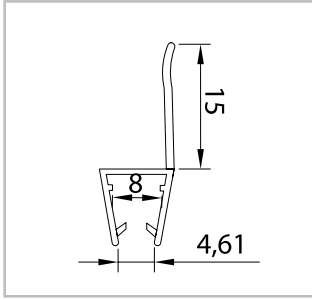

SF 03

PİVOT KAPI DİKEY SIZDIRMAZLIK FİTİLİ

Water Seal Stripe

CAM KALINLIĞI / Glass Thicknesses : 4 / 5 / 6 mm

STOK BOYU / Stock Size : 150 / 180 / 200 cm

ADET - KOLİ / Pieces - Box : 150 Adet / 1 Koli
150 Pieces / 1 Box

SF 04

PİVOT KAPI ALT FİTİL

Water Seal Stripe