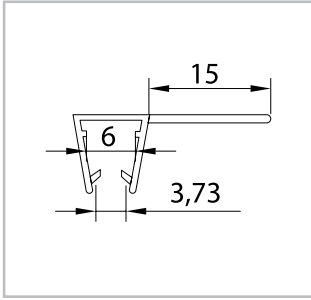

6-8-10 mm KÖŞE MIKNATISLI FİTİL
Magnet Seal Stripe For 6-8-10 mm Glass

→ 90°

→ 180°

SF 01

DİKEY SIZDIRMAZLIK FİTİLİ

Water Seal Stripe

→ 90°

CAM KALINLIĞI / Glass Thicknesses : 4 / 5 / 6 mm