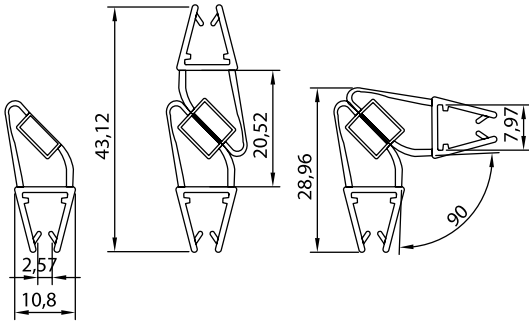

→ 90°

→ 180°

MF 02

KÖŞE MIKNATISLI FİTİL

Corner Magnet Seal Stripe

→ 90°

→ 180°

CAM KALINLIĞI / Glass Thicknesses : 4 / 5 / 6 mm

STOK BOYU / Stock Size : 150 / 180 / 200 cm

ADET - KOLİ / Pieces - Box : 50 Takım / 1 Koli
50 Sets / 1 Box

MF 02
GOLD

KÖŞE MIKNATISLI FİTİL

Corner Magnet Seal Stripe

→ 90°

→ 180°

MF 02
BLACK

KÖŞE MIKNATISLI FİTİL

Corner Magnet Seal Stripe

→ 90°

→ 180°

MF 02
METALLIC
GOLD

KÖŞE MIKNATISLI FİTİL

Corner Magnet Seal Stripe

→ 90°