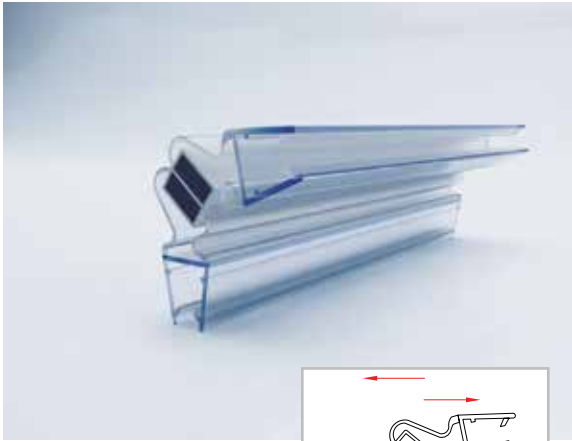

FİTİL GRUBU

Seal Stripe

MF 01

UNIVERSAL MIKNATISLI FİTİL

Magnet Seal Stripe

→ 90°

→ 180°

CAM KALINLIĞI / Glass Thicknesses : 4 / 5 / 6 mm