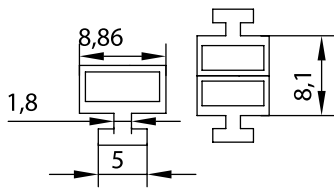

MF 04

ALÜMİNYUM SÜRME MIKNATIS

Magnet Seal For Aluminium Profile

STOK BOYU / Stock Size : 150 / 180 / 200 cm

ADET - KOLİ / Pieces - Box : 100 Takım / 1 Koli
100 Sets / 1 Box