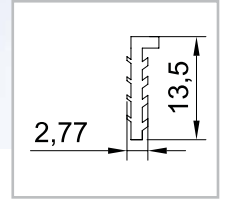

DUVAR DİKME FİTİLİ

Soft PVC Seal