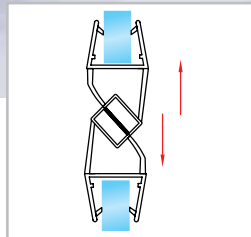

STOK BOYU / Stock Size : 150 / 180 / 200 cm

ADET - KOLİ / Pieces - Box : 50 Takım / 1 Koli
50 Sets / 1 Box

MF 09

6-8-10 mm KÖŞE MIKNATISLI FİTİL

Magnet Seal Stripe For 6-8-10 mm Glass

→ 90°

→ 180°

CAM KALINLIĞI / Glass Thicknesses : 6 / 8 / 10 mm

STOK BOYU / Stock Size : 150 / 180 / 200 cm

ADET - KOLİ / Pieces - Box : 50 Takım / 1 Koli
50 Sets / 1 Box

MF 09
GOLD

6-8-10 mm KÖŞE MIKNATISLI FİTİL

Magnet Seal Stripe For 6-8-10 mm Glass

→ 90°

→ 180°

MF 09
BLACK