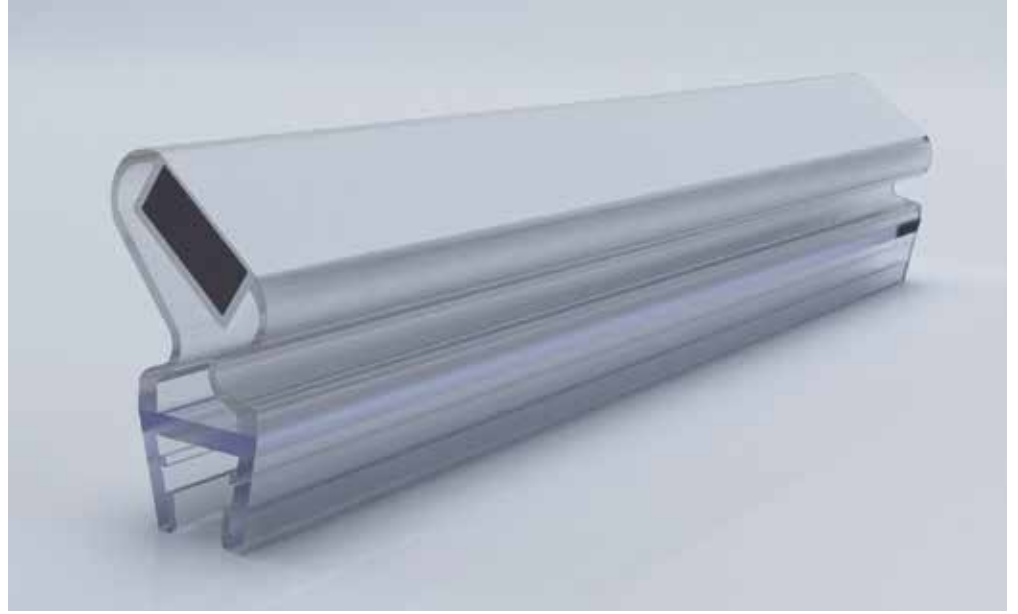

MF 03

MIKNATISLI FİTİL KISA

Magnet Seal Stripe Short Type

→ 90°