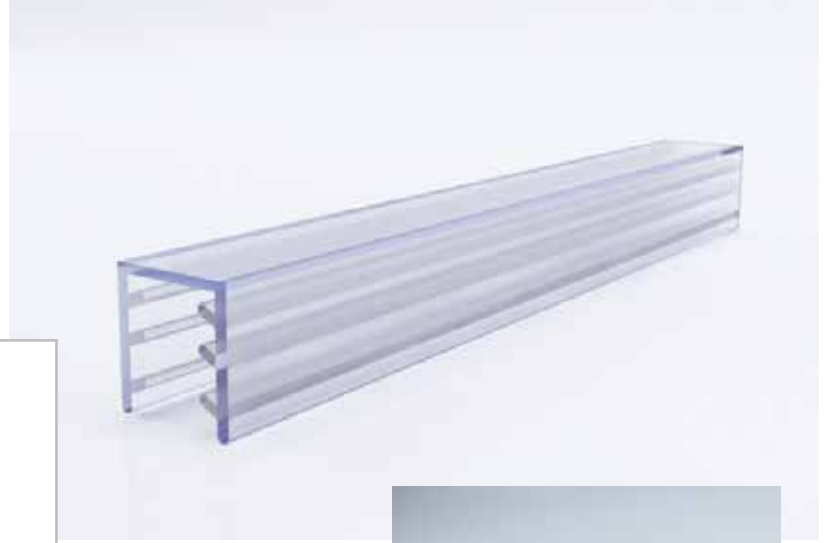

SF 07 KANAL İÇİ FİTİL

PVC Profile

CAM KALINLIĞI / Glass Thickness : 5 / 6 mm

STOK BOYU / Stock Size : 150 / 180 / 200 cm

ADET - KOLİ / Pieces - Box : 150 Adet / 1 Koli
150 Pieces / 1 Box