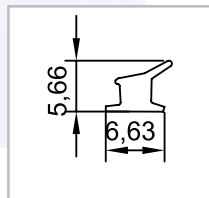

KAYAR KAPI FİTİLİ

Soft PVC Seal

Ultra Yumuşak Kırılma Önleyici