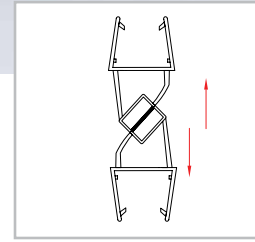

STOK BOYU / Stock Size : 150 / 180 / 200 cm

ADET - KOLİ / Pieces - Box : 50 Takım / 1 Koli
50 Sets / 1 Box

MF 08

10-12 mm KÖŞE MIKNATISLI FİTİL

Magnet Seal Stripe For 10-12 mm Glass

→ 90°

→ 180°

CAM KALINLIĞI / Glass Thicknesses : 8 / 10 / 12 mm